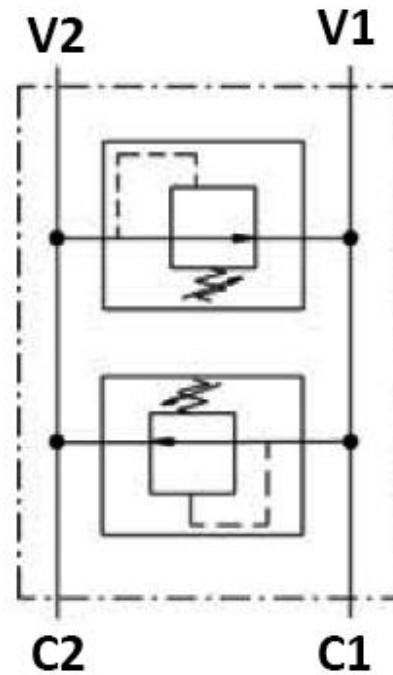

11965

[mm]

Šifra / Code	11965
Max. Nastavljivi tlak / Max. Regulated pressure [bar]	30-210
Max. Pretok / Max. Flow l/min	50
Priključek / Thread "	1/2